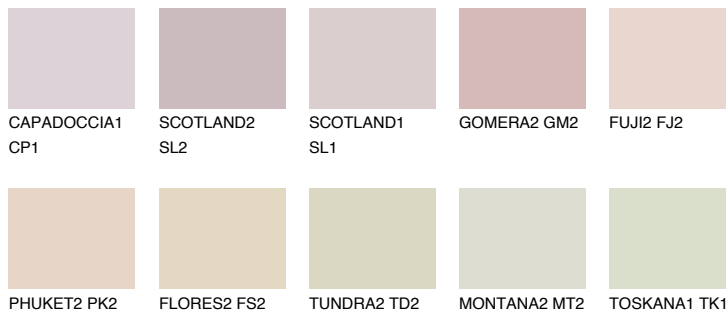

АТАСАМА1 АС1

65% TSR 67%

Супутній кольори

Кольори

INTENSE

Для отримання додаткової інформації про штукатурки і фарби перейдіть
за посиланням www.ceresit.com

www.ceresit.ua