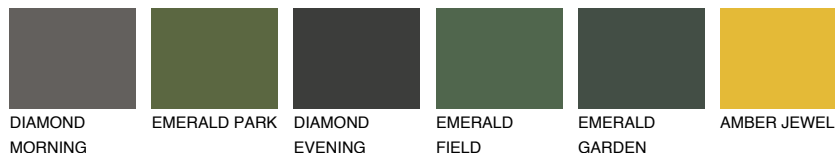

АТАСАМА1 АС1

65% TSR 67%

Супутній кольори

Кольори

INTENSE

Для отримання додаткової інформації про штукатурки і фарби перейдіть
за посиланням www.ceresit.com

www.ceresit.ua