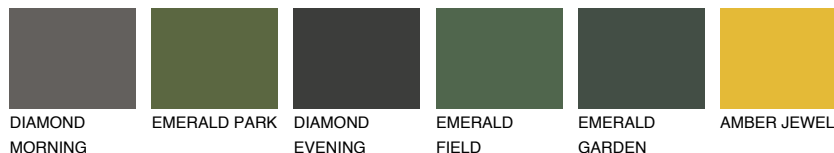

АТАСАМА1 АС1

65% TSR 67%

Супутній кольори

Кольори

INTENSE

Для отримання додаткової інформації про штукатурки і фарби перейдіть
за посиланням www.ceresit.com

www.ceresit.ua