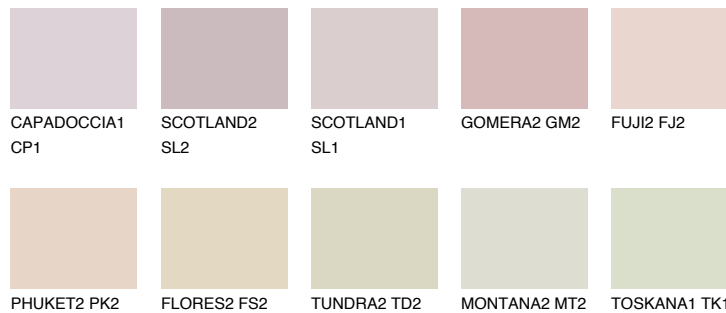

АТАСАМА1 АС1

65% TSR 67%

Супутній кольори

Кольори

INTENSE

Для отримання додаткової інформації про штукатурки і фарби перейдіть
за посиланням www.ceresit.com

www.ceresit.ua