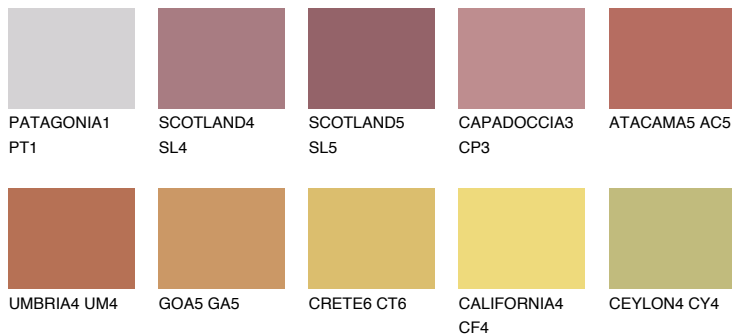

## УТАН6 UT6

☀ 23% **TSR** 49%

## Супутній кольори

### Кольори