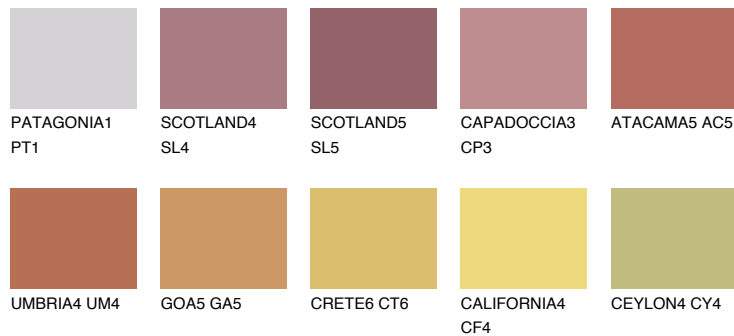

**UTAH6 UT6**☀ 23% **TSR** 49%

Супутній кольори

Кольори

INTENSE

Для отримання додаткової інформації про штукатурки і фарби перейдіть
за посиланням www.ceresit.com

www.ceresit.ua