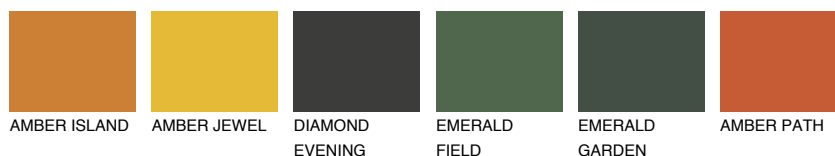

UTAH5 UT5

☀ 30% **TSR** 52%

Супутній кольори

Кольори

INTENSE

Для отримання додаткової інформації про штукатурки і фарби перейдіть
за посиланням www.ceresit.com

www.ceresit.ua