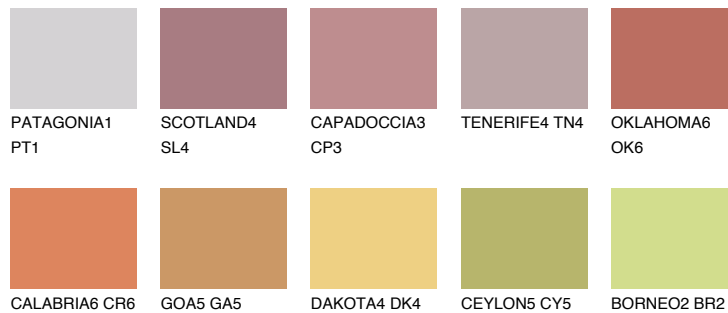

## UTAH5 UT5

☀ 30% **TSR** 52%

## Супутній кольори

### Кольори