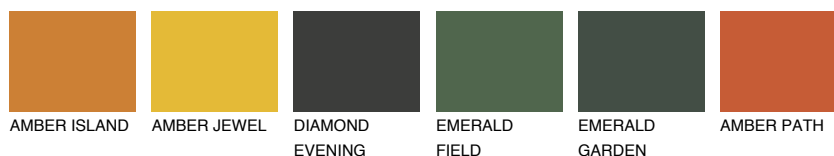

UTAH5 UT5

☀ 30% **TSR** 52%

Супутній кольори

Кольори

INTENSE

Для отримання додаткової інформації про штукатурки і фарби перейдіть
за посиланням www.ceresit.com

www.ceresit.ua