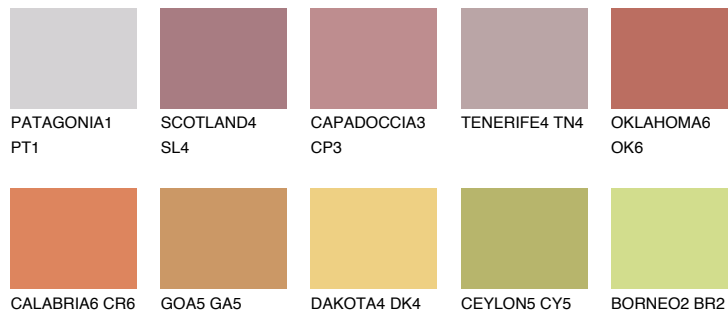

UTAH5 UT5

☀ 30% **TSR** 52%

Супутній кольори

Кольори

INTENSE

Для отримання додаткової інформації про штукатурки і фарби перейдіть
за посиланням www.ceresit.com

www.ceresit.ua