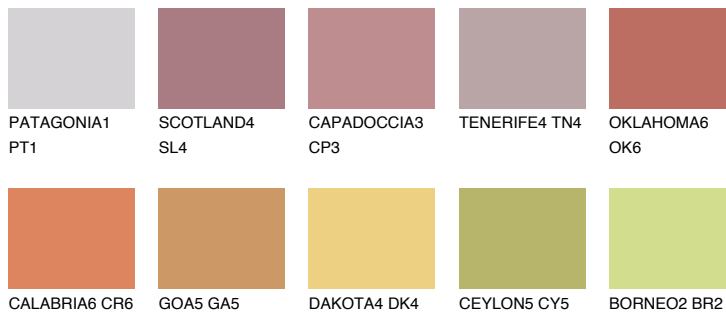

UTAH5 UT5

☀ 30% **TSR** 52%

Супутній кольори

Кольори

INTENSE

Для отримання додаткової інформації про штукатурки і фарби перейдіть
за посиланням www.ceresit.com

www.ceresit.ua