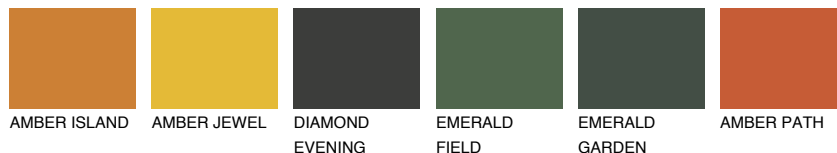

UTAN4 UT4

☀ 38% **TSR** 54%

Супутній кольори

Кольори

INTENSE

Для отримання додаткової інформації про штукатурки і фарби перейдіть
за посиланням www.ceresit.com

www.ceresit.ua