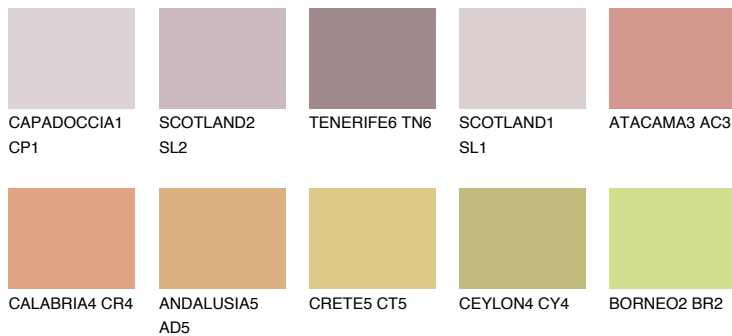

UTAN4 UT4

☀ 38% **TSR** 54%

Супутній кольори

Кольори

INTENSE

Для отримання додаткової інформації про штукатурки і фарби перейдіть
за посиланням www.ceresit.com

www.ceresit.ua