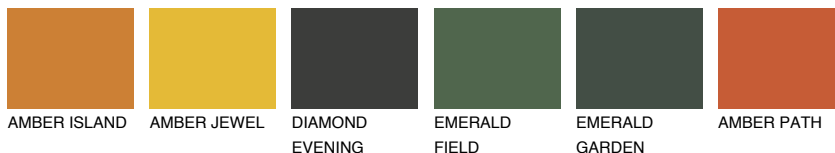

UTAN4 UT4

38% **TSR** 54%

Супутній кольори

Кольори

INTENSE

Для отримання додаткової інформації про штукатурки і фарби перейдіть
за посиланням www.ceresit.com

www.ceresit.ua