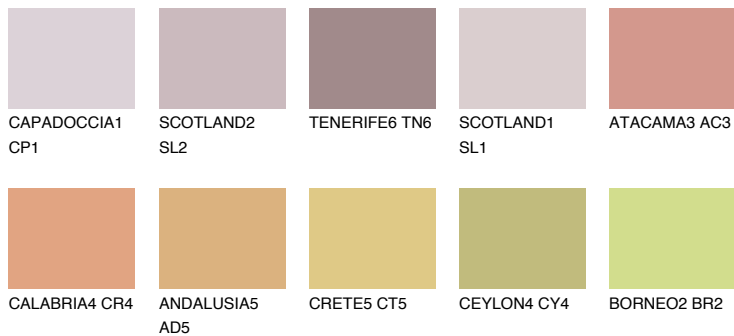

## UTAN4 UT4

38% **TSR** 54%

## Супутній кольори

### Кольори