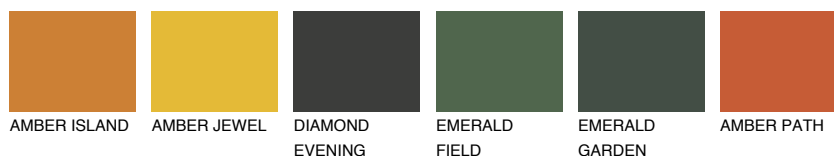

UTAN4 UT4

☀ 38% **TSR** 54%

Супутній кольори

Кольори

INTENSE

Для отримання додаткової інформації про штукатурки і фарби перейдіть
за посиланням www.ceresit.com

www.ceresit.ua