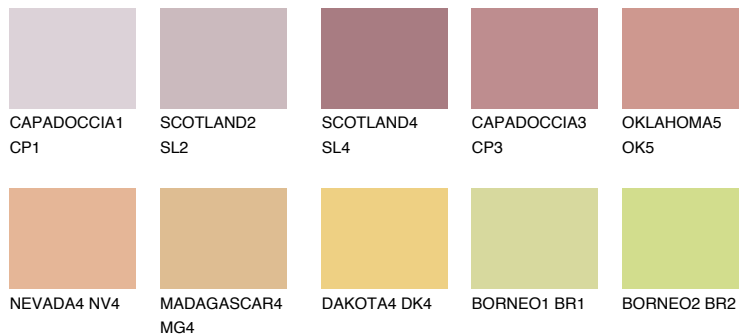

## УТАН3 UT3

44% **TSR** 60%

## Супутній кольори

### Кольори