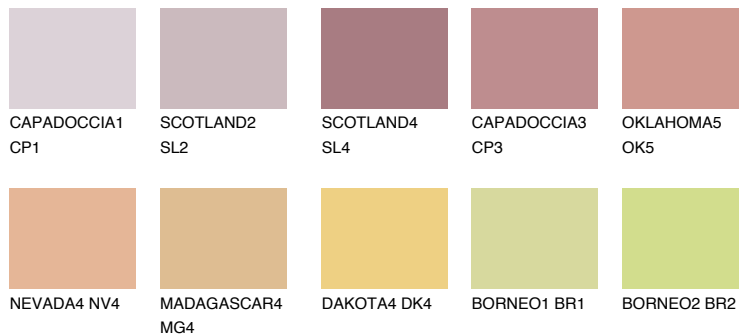

УТАН3 UT3

☀ 44% **TSR 60%**

Супутній кольори

Кольори

INTENSE

Для отримання додаткової інформації про штукатурки і фарби перейдіть
за посиланням www.ceresit.com

www.ceresit.ua