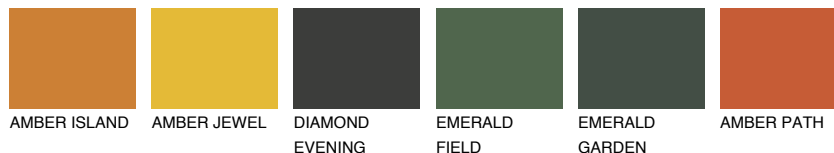

УТАН3 UT3

☀ 44% **TSR 60%**

Супутній кольори

Кольори

INTENSE

Для отримання додаткової інформації про штукатурки і фарби перейдіть
за посиланням www.ceresit.com

www.ceresit.ua