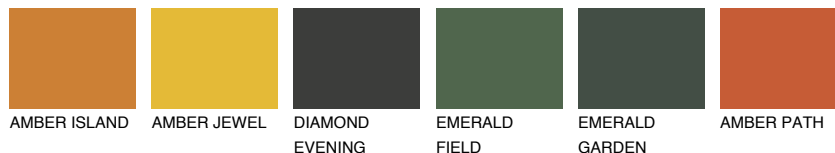

УТАН3 UT3

44% **TSR** 60%

Супутній кольори

Кольори

INTENSE

Для отримання додаткової інформації про штукатурки і фарби перейдіть
за посиланням www.ceresit.com

www.ceresit.ua