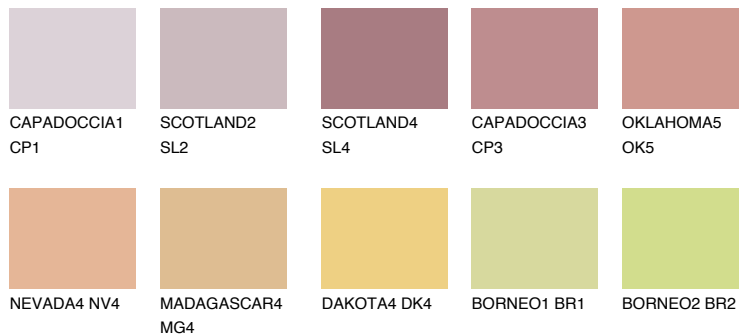

УТАН3 UT3

44% **TSR** 60%

Супутній кольори

Кольори

INTENSE

Для отримання додаткової інформації про штукатурки і фарби перейдіть
за посиланням www.ceresit.com

www.ceresit.ua