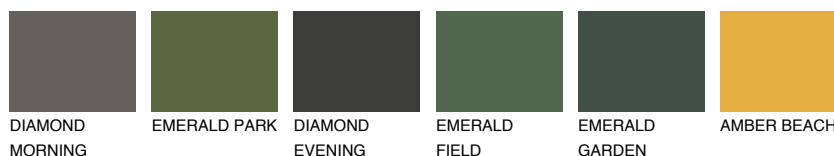

UTAH2 UT2

54% **TSR** 61%

Супутній кольори

Кольори

INTENSE

Для отримання додаткової інформації про штукатурки і фарби перейдіть
за посиланням www.ceresit.com

www.ceresit.ua