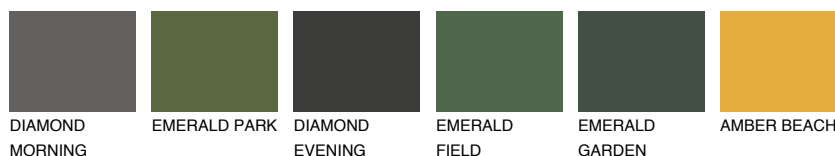

UTAH2 UT2

54% **TSR** 61%

Супутній кольори

Кольори

INTENSE

Для отримання додаткової інформації про штукатурки і фарби перейдіть
за посиланням www.ceresit.com

www.ceresit.ua