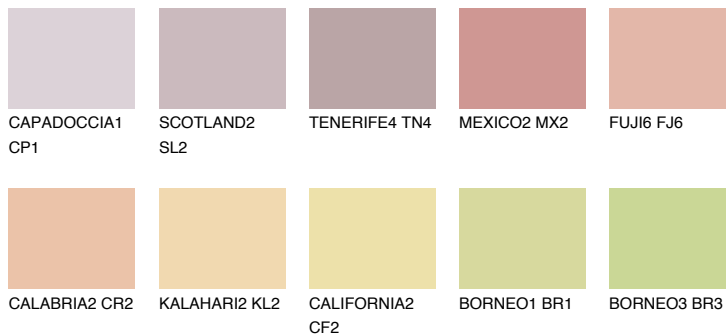

## UTAH2 UT2

54% **TSR** 61%

## Супутній кольори

### Кольори