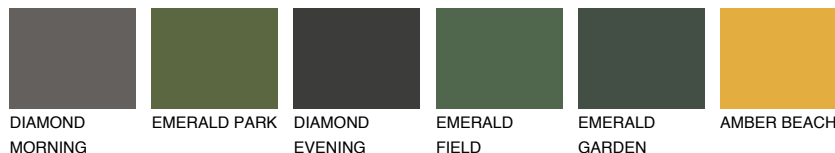

UTAH2 UT2

54% **TSR** 61%

Супутній кольори

Кольори

INTENSE

Для отримання додаткової інформації про штукатурки і фарби перейдіть
за посиланням www.ceresit.com

www.ceresit.ua