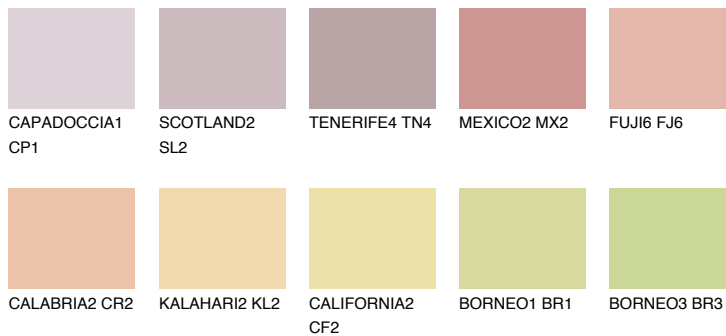

UTAH2 UT2

54% **TSR** 61%

Супутній кольори

Кольори

INTENSE

Для отримання додаткової інформації про штукатурки і фарби перейдіть
за посиланням www.ceresit.com

www.ceresit.ua