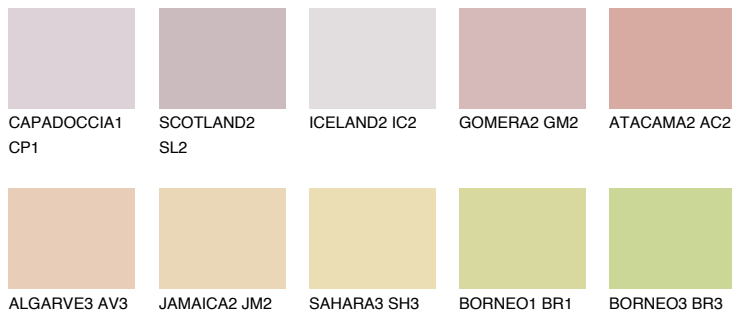

**UTAN1 UT1**61% **TSR** 68%

Супутній кольори

Кольори

INTENSE

Для отримання додаткової інформації про штукатурки і фарби перейдіть
за посиланням www.ceresit.com

www.ceresit.ua