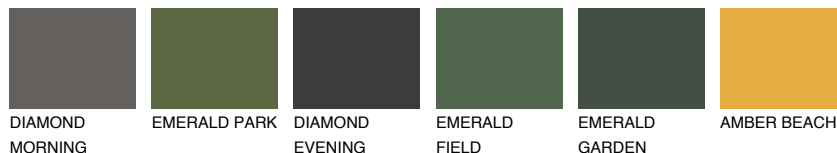

**UTAN1 UT1**61% **TSR** 68%

Супутній кольори

Кольори

INTENSE

Для отримання додаткової інформації про штукатурки і фарби перейдіть
за посиланням www.ceresit.com

www.ceresit.ua