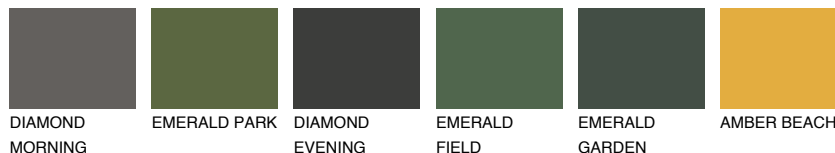

**UTAN1 UT1**61% **TSR** 68%

Супутній кольори

Кольори

INTENSE

Для отримання додаткової інформації про штукатурки і фарби перейдіть
за посиланням www.ceresit.com

www.ceresit.ua