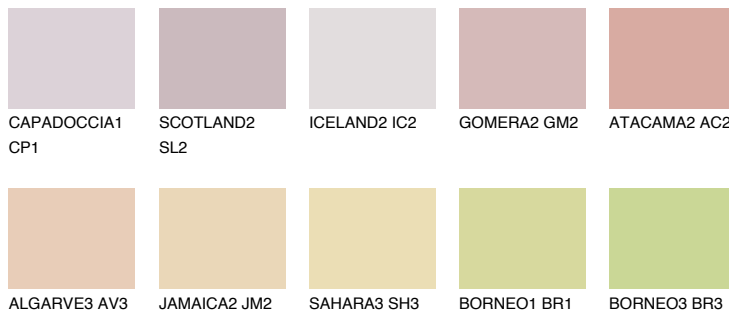


**UTAH1 UT1**61% **TSR** 68%

Супутній кольори

Кольори

INTENSE

Для отримання додаткової інформації про штукатурки і фарби перейдіть
за посиланням www.ceresit.com

www.ceresit.ua