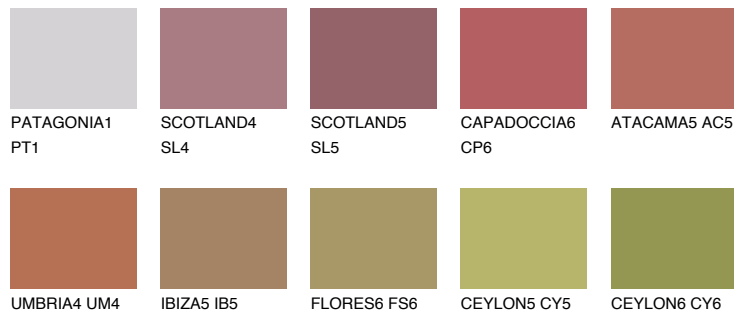

OKLANOMA6 OK6

☀ 23% **TSR** 43%

Супутній кольори

Кольори

INTENSE

Для отримання додаткової інформації про штукатурки і фарби перейдіть
за посиланням www.ceresit.com

www.ceresit.ua