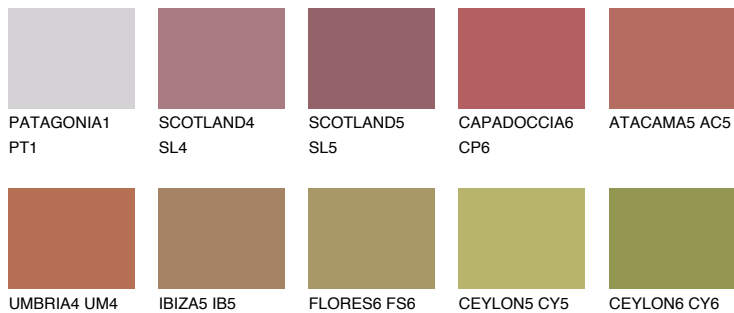

OKLANOMA6 OK6

☀ 23% **TSR** 43%

Супутній кольори

Кольори

INTENSE

Для отримання додаткової інформації про штукатурки і фарби перейдіть
за посиланням www.ceresit.com

www.ceresit.ua