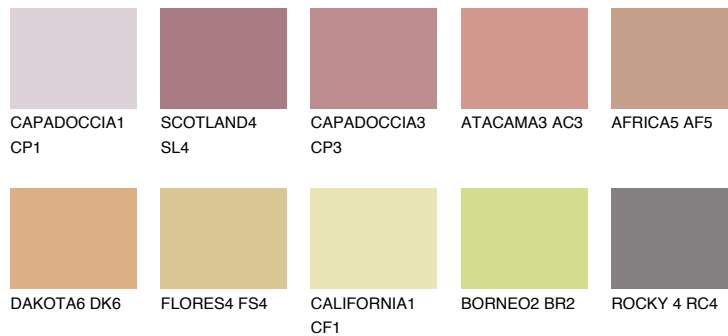

OKLANOMA5 OK5

☀ 37% **TSR** 52%

Супутній кольори

Кольори

INTENSE

Для отримання додаткової інформації про штукатурки і фарби перейдіть
за посиланням www.ceresit.com

www.ceresit.ua