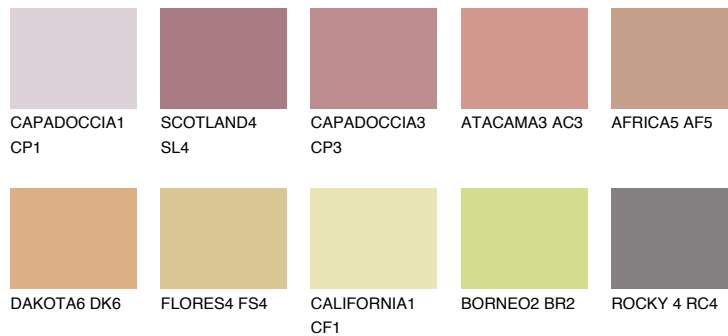

OKLANOMA5 OK5

☾ 37% **TSR** 52%

Супутній кольори

Кольори

INTENSE

Для отримання додаткової інформації про штукатурки і фарби перейдіть
за посиланням www.ceresit.com

www.ceresit.ua