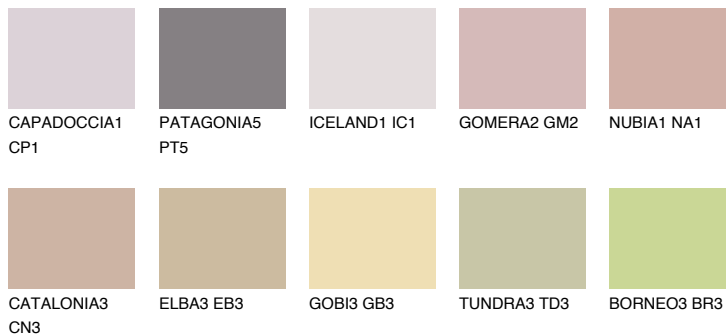

OKLANOMA4 OK4

48% **TSR** 52%

Супутній кольори

Кольори

INTENSE

Для отримання додаткової інформації про штукатурки і фарби перейдіть
за посиланням www.ceresit.com

www.ceresit.ua