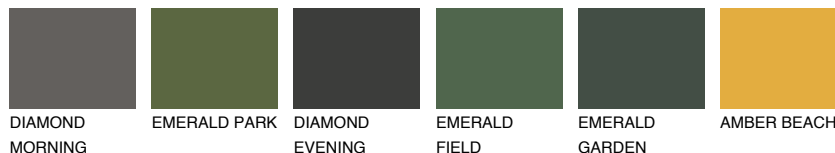

OKLANOMA4 OK4

48% **TSR** 52%

Супутній кольори

Кольори

INTENSE

Для отримання додаткової інформації про штукатурки і фарби перейдіть
за посиланням www.ceresit.com

www.ceresit.ua