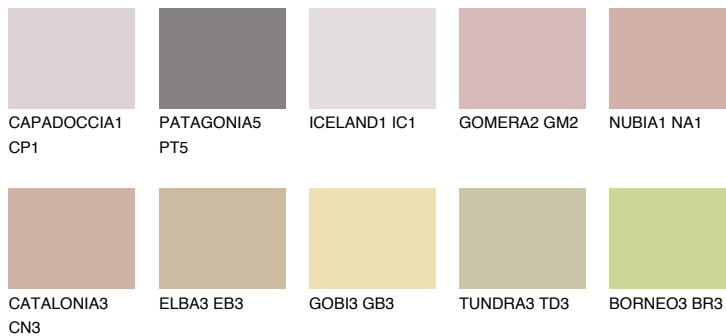

## OKLANOMA4 OK4

48% **TSR** 52%

## Супутній кольори

### Кольори