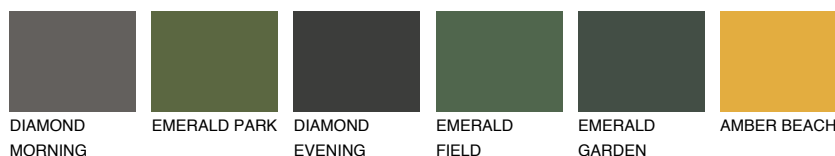

OKLANOMA4 OK4

48% **TSR** 52%

Супутній кольори

Кольори

INTENSE

Для отримання додаткової інформації про штукатурки і фарби перейдіть
за посиланням www.ceresit.com

www.ceresit.ua