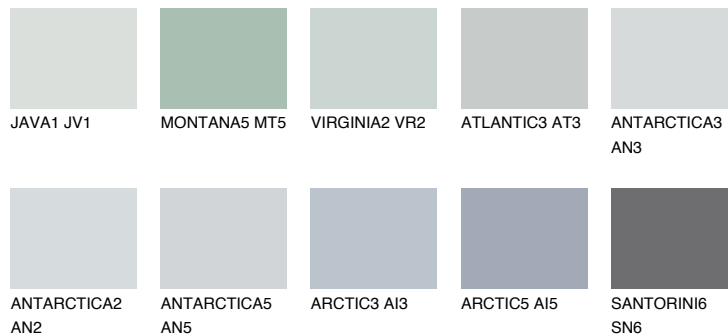

## PACIFIC1 PC1

 72% **TSR** 68%

## Супутній кольори

### Кольори