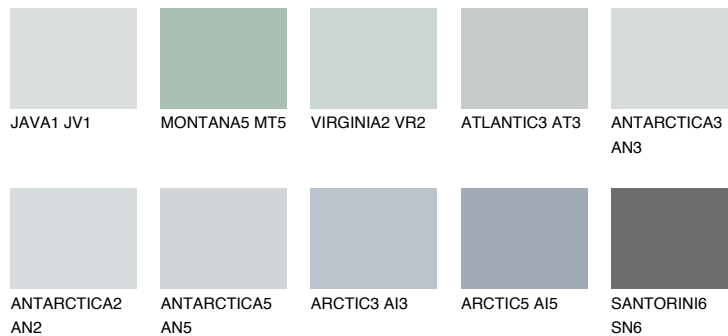

PACIFIC1 PC1

72% **TSR** 68%

Супутній кольори

Кольори

INTENSE

Для отримання додаткової інформації про штукатурки і фарби перейдіть за посиланням www.ceresit.com

www.ceresit.ua