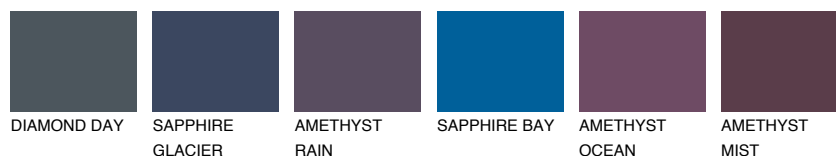

PACIFIC1 PC1

72% **TSR** 68%

Супутній кольори

Кольори

INTENSE

Для отримання додаткової інформації про штукатурки і фарби перейдіть за посиланням www.ceresit.com

www.ceresit.ua