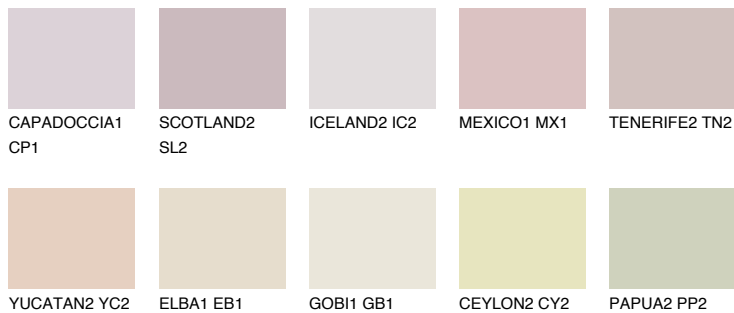

## OKLANOMA3 OK3

60% TSR 62%

## Супутній кольори

### Кольори