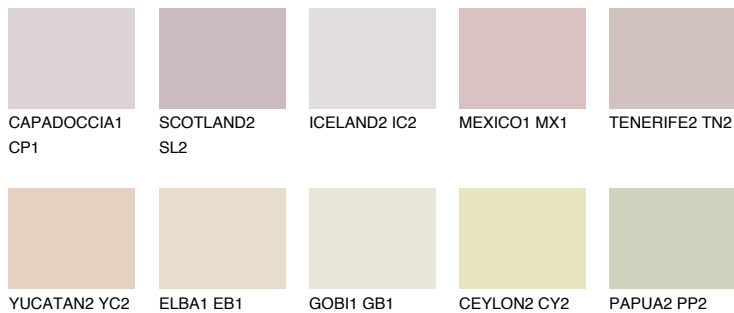

OKLANOMA3 OK3

60% **TSR** 62%

Супутній кольори

Кольори

INTENSE

Для отримання додаткової інформації про штукатурки і фарби перейдіть
за посиланням www.ceresit.com

www.ceresit.ua