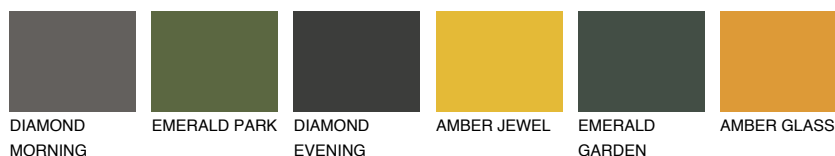

OKLANOMA3 OK3

60% **TSR** 62%

Супутній кольори

Кольори

INTENSE

Для отримання додаткової інформації про штукатурки і фарби перейдіть
за посиланням www.ceresit.com

www.ceresit.ua