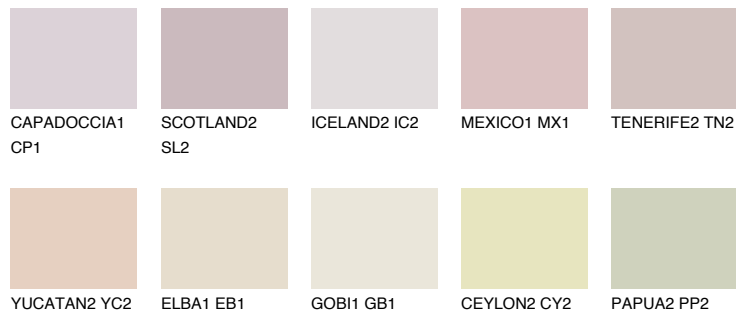

OKLANOMA3 OK3

60% TSR 62%

Супутній кольори

Кольори

INTENSE

Для отримання додаткової інформації про штукатурки і фарби перейдіть
за посиланням www.ceresit.com

www.ceresit.ua