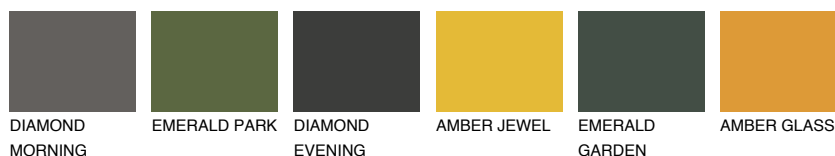

OKLANOMA3 OK3

60% TSR 62%

Супутній кольори

Кольори

INTENSE

Для отримання додаткової інформації про штукатурки і фарби перейдіть
за посиланням www.ceresit.com

www.ceresit.ua