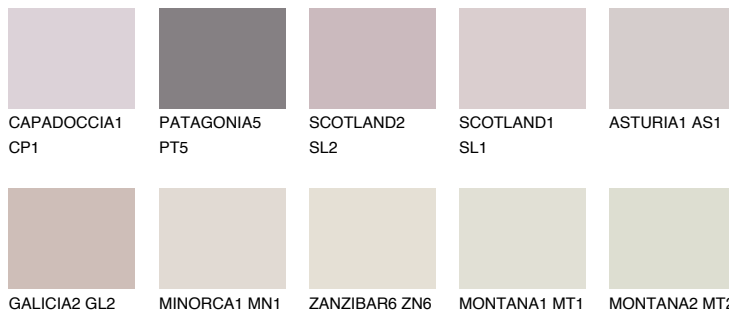

OKLANOMA2 OK2

69% **TSR** 72%

Супутній кольори

Кольори

INTENSE

Для отримання додаткової інформації про штукатурки і фарби перейдіть
за посиланням www.ceresit.com

www.ceresit.ua