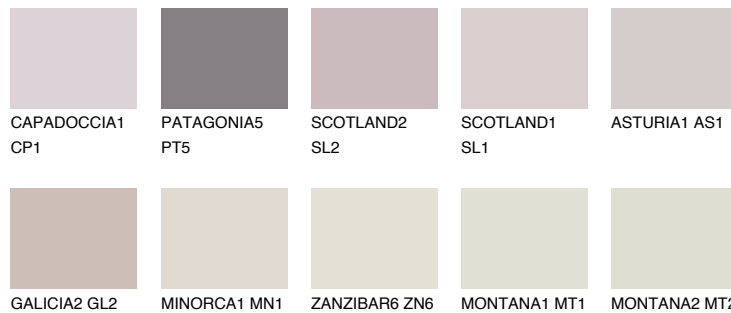

OKLANOMA2 OK2

69% **TSR** 72%

Супутній кольори

Кольори

INTENSE

Для отримання додаткової інформації про штукатурки і фарби перейдіть
за посиланням www.ceresit.com

www.ceresit.ua