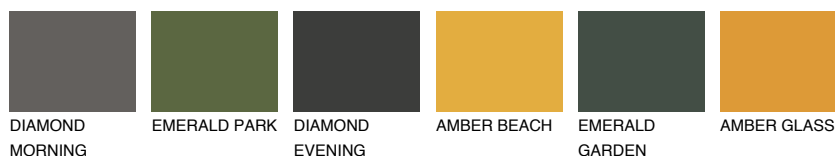

OKLANOMA2 OK2

69% **TSR** 72%

Супутній кольори

Кольори

INTENSE

Для отримання додаткової інформації про штукатурки і фарби перейдіть
за посиланням www.ceresit.com

www.ceresit.ua