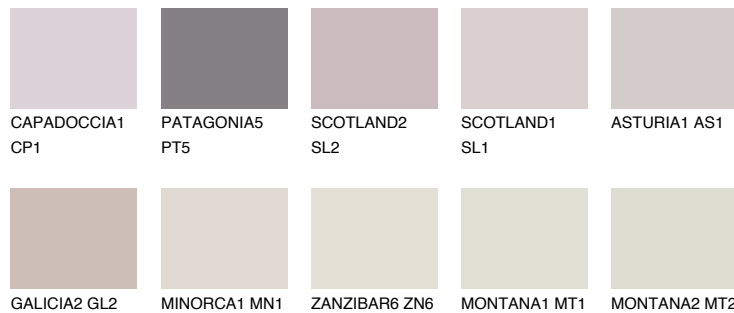

OKLANOMA2 OK2

69% **TSR** 72%

Супутній кольори

Кольори

INTENSE

Для отримання додаткової інформації про штукатурки і фарби перейдіть
за посиланням www.ceresit.com

www.ceresit.ua