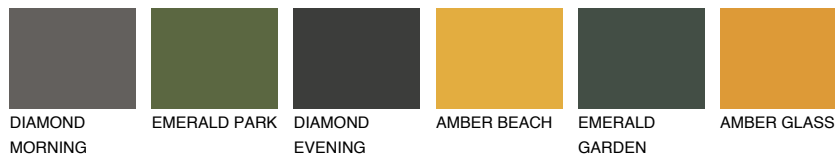

OKLANOMA2 OK2

69% **TSR** 72%

Супутній кольори

Кольори

INTENSE

Для отримання додаткової інформації про штукатурки і фарби перейдіть
за посиланням www.ceresit.com

www.ceresit.ua