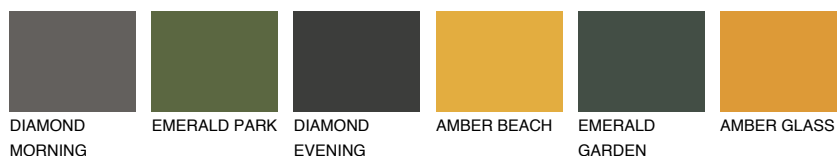

OKLANOMA2 OK2

69% **TSR** 72%

Супутній кольори

Кольори

INTENSE

Для отримання додаткової інформації про штукатурки і фарби перейдіть
за посиланням www.ceresit.com

www.ceresit.ua