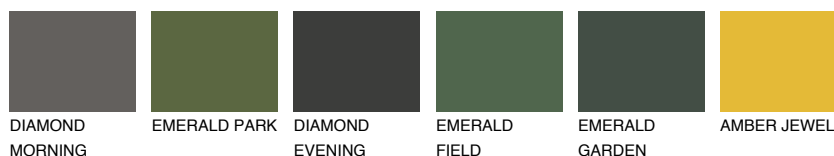

OKLANOMA1 OK1

77% **TSR** 72%

Супутній кольори

Кольори

INTENSE

Для отримання додаткової інформації про штукатурки і фарби перейдіть
за посиланням www.ceresit.com

www.ceresit.ua