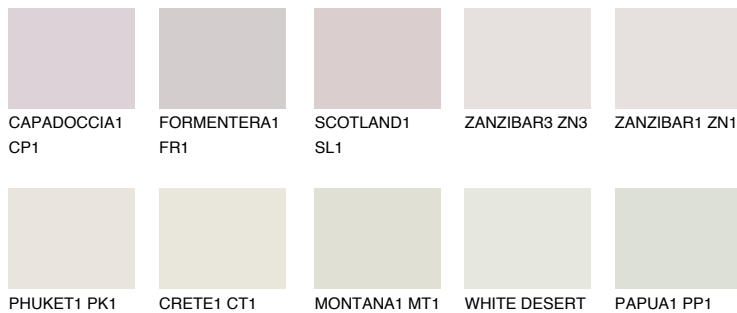

## OKLANOMA1 OK1

77% **TSR** 72%

## Супутній кольори

### Кольори