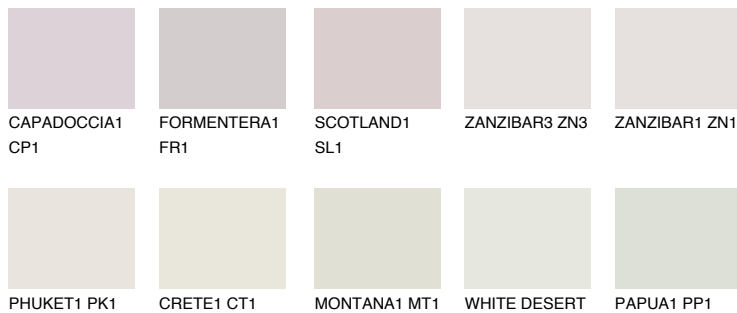

OKLANOMA1 OK1

77% **TSR** 72%

Супутній кольори

Кольори

INTENSE

Для отримання додаткової інформації про штукатурки і фарби перейдіть
за посиланням www.ceresit.com

www.ceresit.ua