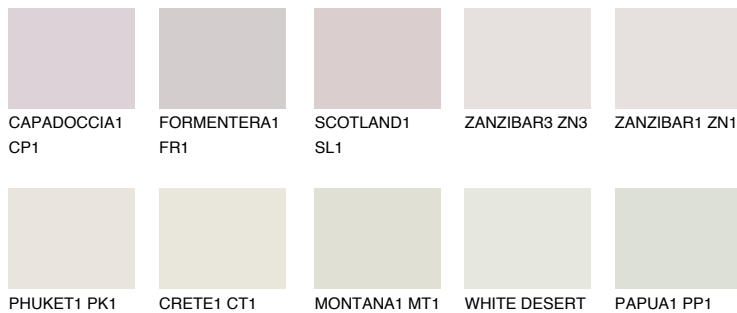

OKLANOMA1 OK1

77% **TSR** 72%

Супутній кольори

Кольори

INTENSE

Для отримання додаткової інформації про штукатурки і фарби перейдіть за посиланням www.ceresit.com

www.ceresit.ua