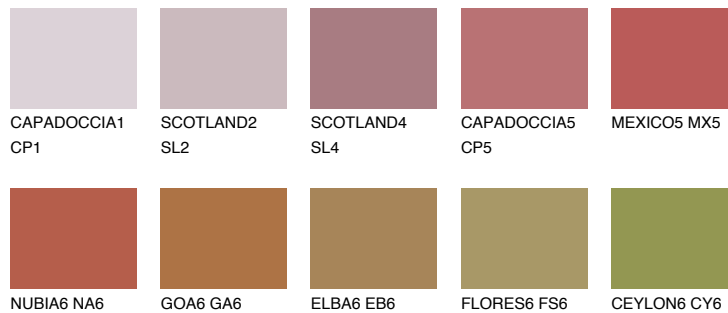

**MEXICO6 MX6**● 12% **TSR 38%**

## Супутній кольори

### Кольори