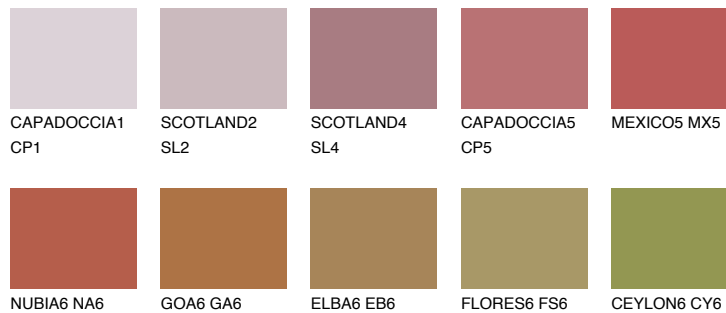

**MEXICO6 MX6**● 12% **TSR 38%**

## Супутній кольори

### Кольори