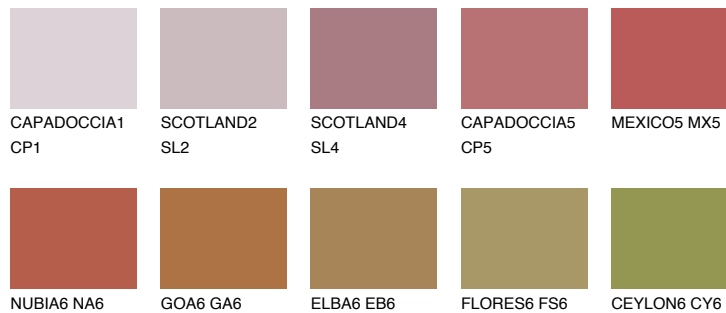

**MEXICO6 MX6**● 12% **TSR 38%**

Супутній кольори

Кольори

INTENSE

Для отримання додаткової інформації про штукатурки і фарби перейдіть
за посиланням www.ceresit.com

www.ceresit.ua