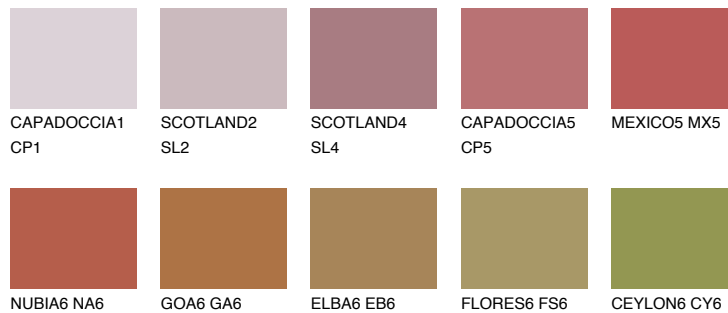

**MEXICO6 MX6**● 12% **TSR 38%**

Супутній кольори

Кольори

INTENSE

Для отримання додаткової інформації про штукатурки і фарби перейдіть
за посиланням www.ceresit.com

www.ceresit.ua