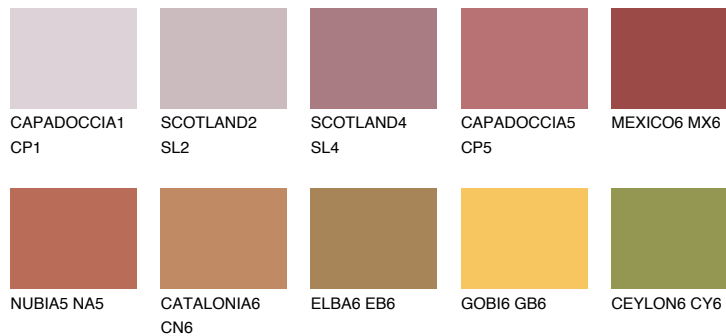

MEXICO5 MX5

19% **TSR** 45%

Супутній кольори

Кольори

INTENSE

Для отримання додаткової інформації про штукатурки і фарби перейдіть
за посиланням www.ceresit.com

www.ceresit.ua