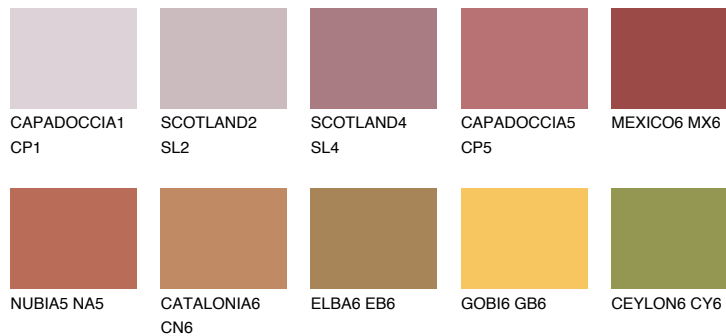

**MEXICO5 MX5**☀ 19% **TSR 45%**

Супутній кольори

Кольори

INTENSE

Для отримання додаткової інформації про штукатурки і фарби перейдіть
за посиланням www.ceresit.com

www.ceresit.ua