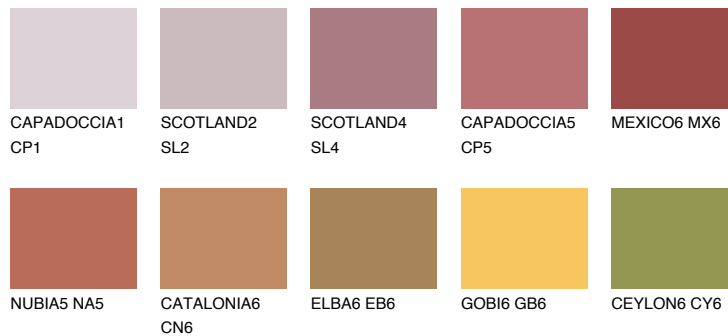

MEXICO5 MX5

19% **TSR** 45%

Супутній кольори

Кольори

INTENSE

Для отримання додаткової інформації про штукатурки і фарби перейдіть
за посиланням www.ceresit.com

www.ceresit.ua