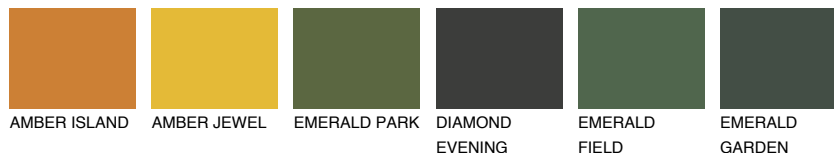

**MEXICO4 MX4**☀ 23% **TSR** 47%

Супутній кольори

Кольори

INTENSE

Для отримання додаткової інформації про штукатурки і фарби перейдіть
за посиланням www.ceresit.com

www.ceresit.ua