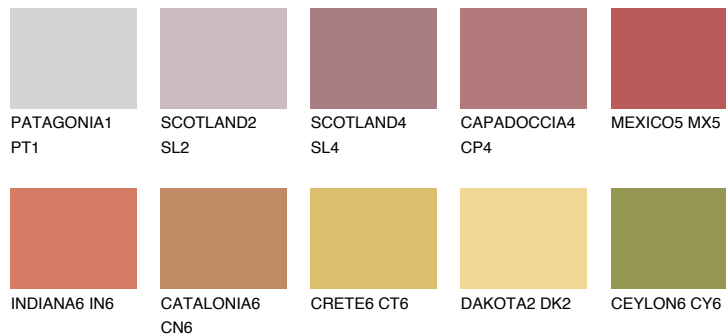

**MEXICO4 MX4**☀ 23% **TSR** 47%

Супутній кольори

Кольори

INTENSE

Для отримання додаткової інформації про штукатурки і фарби перейдіть
за посиланням www.ceresit.com

www.ceresit.ua