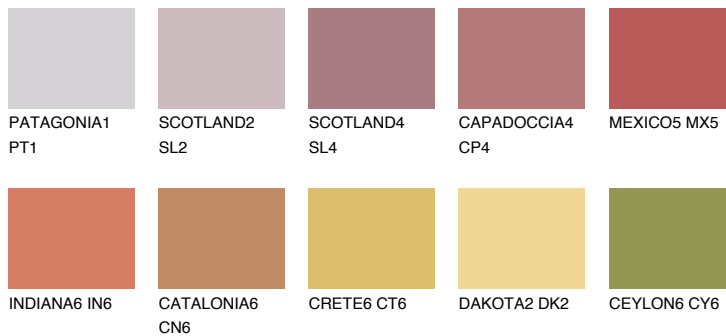

**MEXICO4 MX4**☀ 23% **TSR** 47%

Супутній кольори

Кольори

INTENSE

Для отримання додаткової інформації про штукатурки і фарби перейдіть
за посиланням www.ceresit.com

www.ceresit.ua