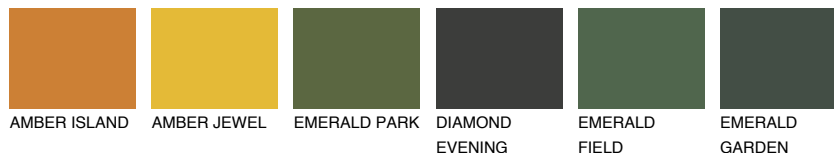

MEXICO4 MX4

☀ 23% **TSR** 47%

Супутній кольори

Кольори

INTENSE

Для отримання додаткової інформації про штукатурки і фарби перейдіть
за посиланням www.ceresit.com

www.ceresit.ua