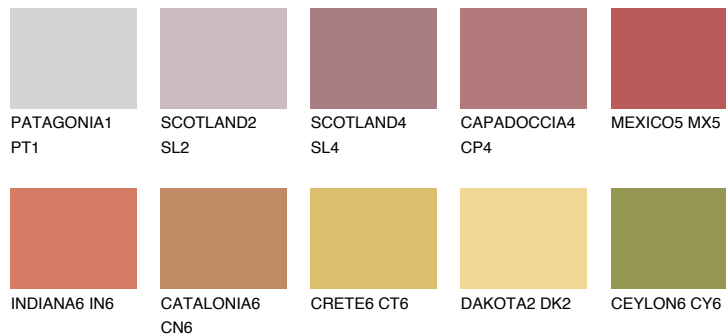

MEXICO4 MX4

☀ 23% **TSR** 47%

Супутній кольори

Кольори

INTENSE

Для отримання додаткової інформації про штукатурки і фарби перейдіть
за посиланням www.ceresit.com

www.ceresit.ua