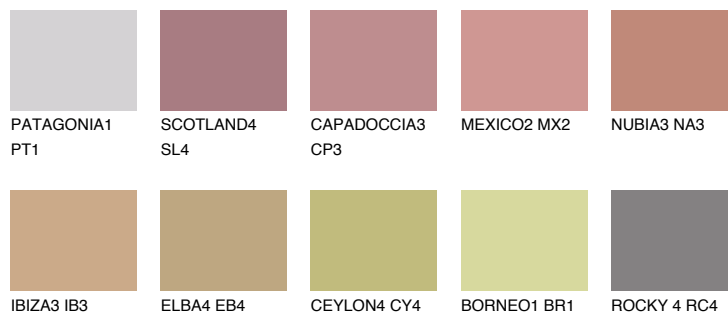

MEXICO3 MX3

☀ 29% **TSR** 43%

Супутній кольори

Кольори

INTENSE

Для отримання додаткової інформації про штукатурки і фарби перейдіть
за посиланням www.ceresit.com

www.ceresit.ua