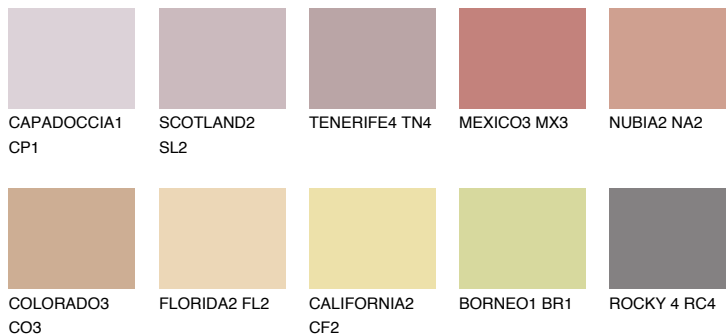

MEXICO2 MX2

☀ 38% **TSR** 50%

Супутній кольори

Кольори

INTENSE

Для отримання додаткової інформації про штукатурки і фарби перейдіть
за посиланням www.ceresit.com

www.ceresit.ua