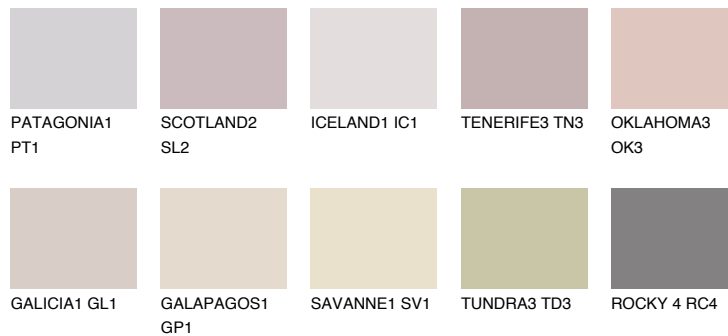


**MEXICO1 MX1**● 57% **TSR** 61%

Супутній кольори

Кольори

INTENSE

Для отримання додаткової інформації про штукатурки і фарби перейдіть
за посиланням www.ceresit.com

www.ceresit.ua