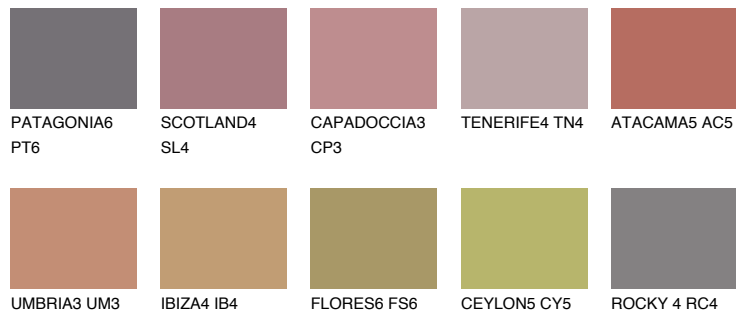

CAPADOC CIA6 CP6

☀ 19% **TSR** 46%

Супутній кольори

Кольори

INTENSE

Для отримання додаткової інформації про штукатурки і фарби перейдіть
за посиланням www.ceresit.com

www.ceresit.ua