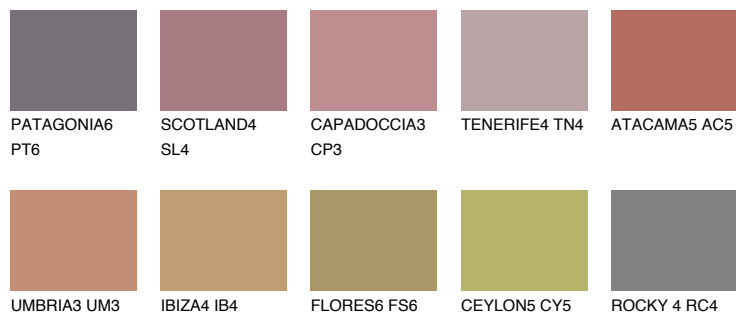

## CAPADOC CIA6 CP6

☀ 19%    **TSR 46%**

## Супутній кольори

### Кольори