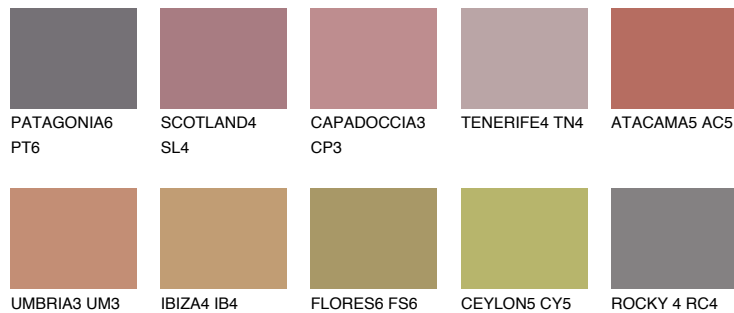

CAPADOC CIA6 CP6

☀ 19% **TSR** 46%

Супутній кольори

Кольори

INTENSE

Для отримання додаткової інформації про штукатурки і фарби перейдіть за посиланням www.ceresit.com

www.ceresit.ua