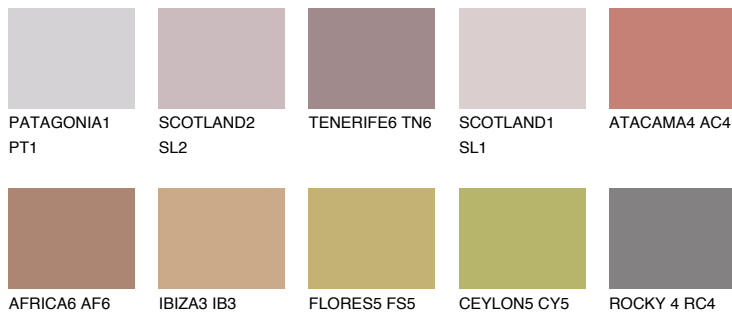

CAPADOCIA5 CP5

☀ 24% **TSR** 50%

Супутній кольори

Кольори

INTENSE

Для отримання додаткової інформації про штукатурки і фарби перейдіть
за посиланням www.ceresit.com

www.ceresit.ua