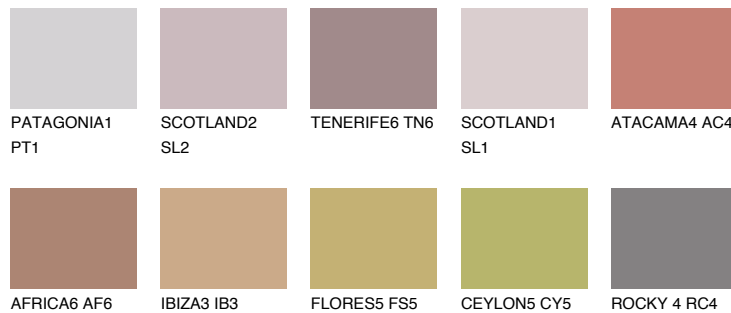

CAPADOCIA5 CP5

☀ 24% **TSR** 50%

Супутній кольори

Кольори

INTENSE

Для отримання додаткової інформації про штукатурки і фарби перейдіть
за посиланням www.ceresit.com

www.ceresit.ua