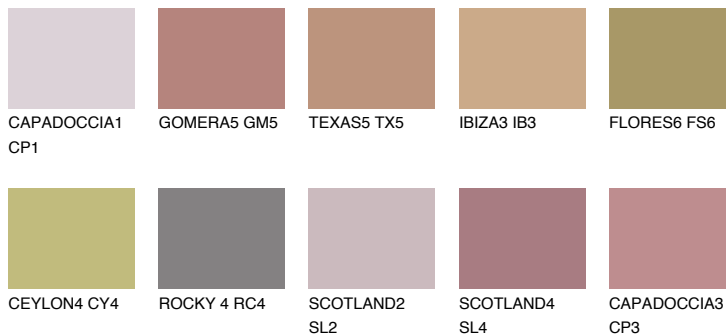

## CAPADOCIA4 CP4

☾ 25% **TSR 38%**

### Супутній кольори

#### Кольори