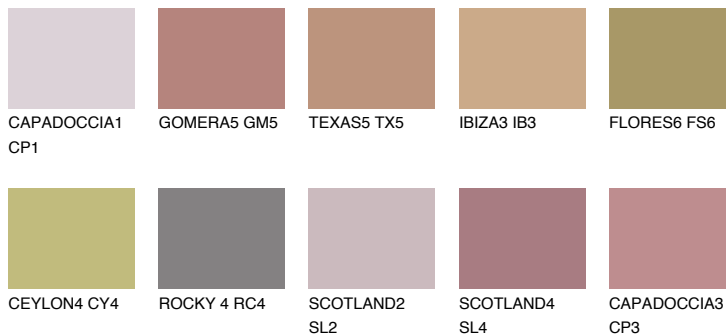

CAPADOCIA4 CP4

☾ 25% **TSR 38%**

Супутній кольори

Кольори

INTENSE

Для отримання додаткової інформації про штукатурки і фарби перейдіть
за посиланням www.ceresit.com

www.ceresit.ua