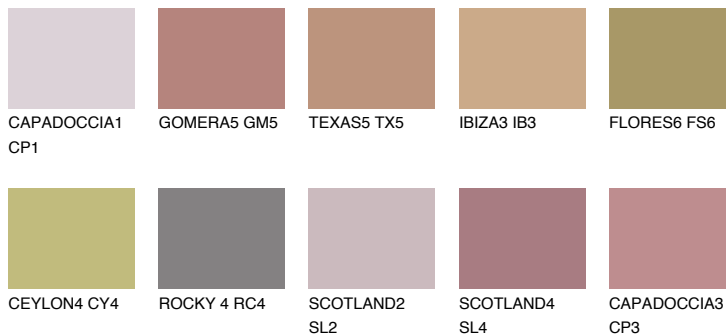

CAPADOCIA4 CP4

☀ 25% **TSR** 38%

Супутній кольори

Кольори

INTENSE

Для отримання додаткової інформації про штукатурки і фарби перейдіть
за посиланням www.ceresit.com

www.ceresit.ua