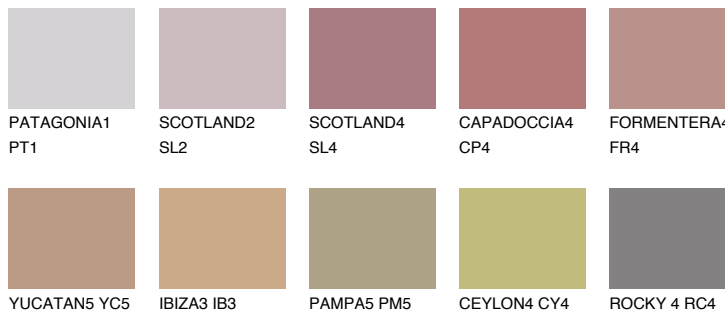

CAPADOC CIA3 CP3

☀ 32% **TSR** 41%

Супутній кольори

Кольори

INTENSE

Для отримання додаткової інформації про штукатурки і фарби перейдіть
за посиланням www.ceresit.com

www.ceresit.ua