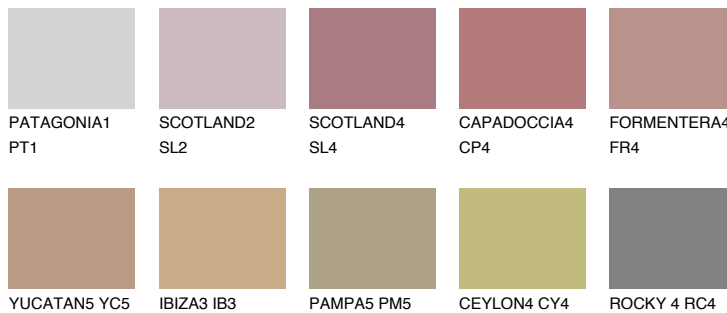

CAPADOC CIA3 CP3

☀ 32% **TSR** 41%

Супутній кольори

Кольори

INTENSE

Для отримання додаткової інформації про штукатурки і фарби перейдіть
за посиланням www.ceresit.com

www.ceresit.ua