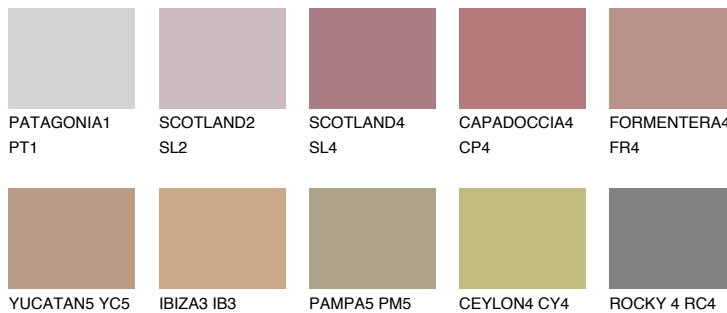

## CAPADOC CIA3 CP3

☀ 32% **TSR** 41%

## Супутній кольори

### Кольори