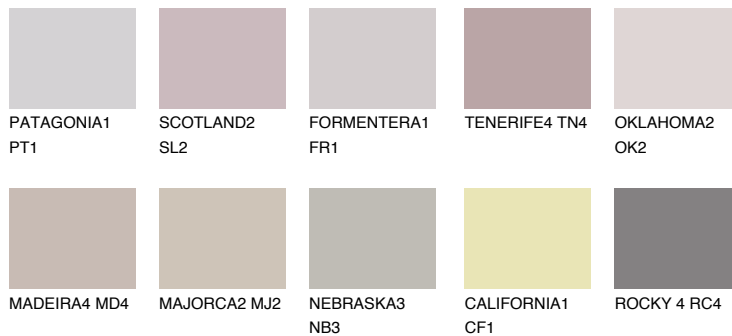

CAPADOCIA2 CP2

☀ 47% **TSR 47%**

Супутній кольори

Кольори

INTENSE

Для отримання додаткової інформації про штукатурки і фарби перейдіть
за посиланням www.ceresit.com

www.ceresit.ua