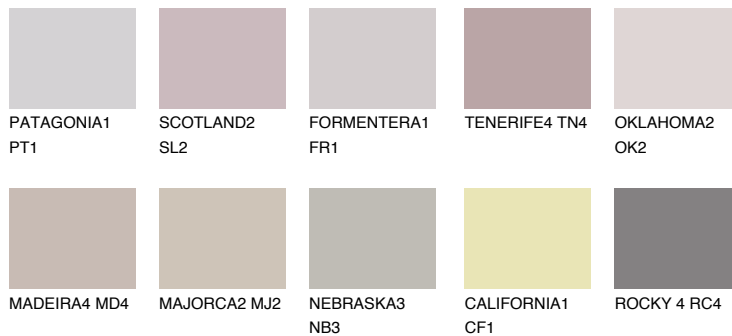

## CAPADOCIA2 CP2

☀ 47%    **TSR 47%**

### Супутній кольори

#### Кольори