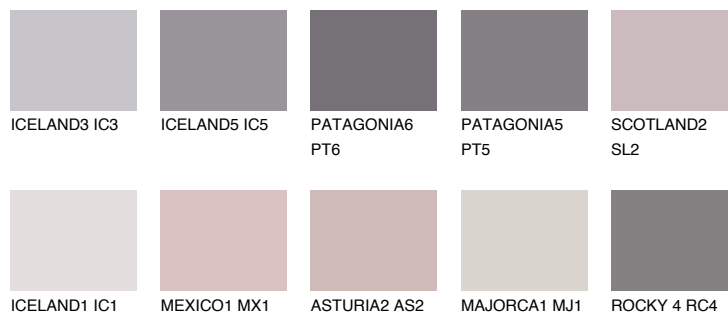

CAPADOCIA1 CP1

66% **TSR** 68%

Супутній кольори

Кольори

INTENSE

Для отримання додаткової інформації про штукатурки і фарби перейдіть за посиланням www.ceresit.com

www.ceresit.ua