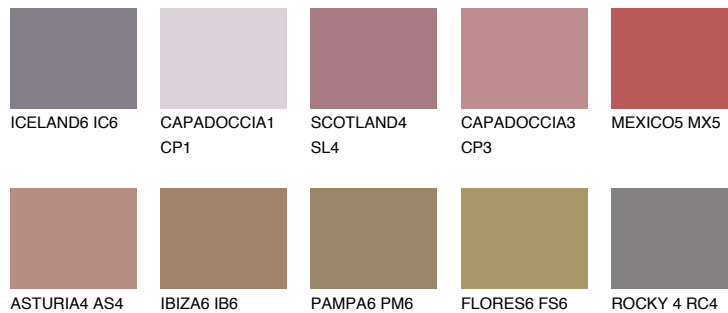

SCOTLAND6 SL6

12% TSR 19%

Супутній кольори

Кольори

INTENSE

Для отримання додаткової інформації про штукатурки і фарби перейдіть за посиланням www.ceresit.com

www.ceresit.ua