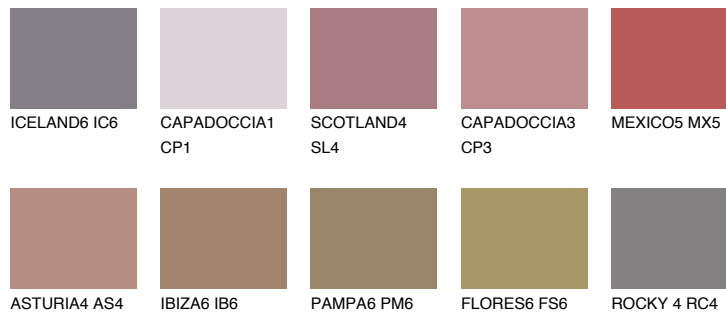

SCOTLAND6 SL6

12% **TSR** 19%

Супутній кольори

Кольори

INTENSE

Для отримання додаткової інформації про штукатурки і фарби перейдіть
за посиланням www.ceresit.com

www.ceresit.ua