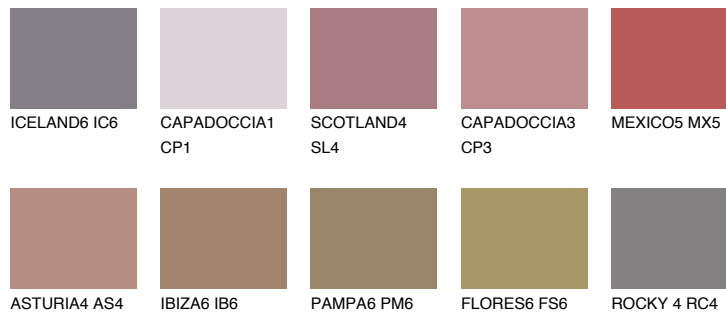

## SCOTLAND6 SL6

12% **TSR** 19%

## Супутній кольори

### Кольори