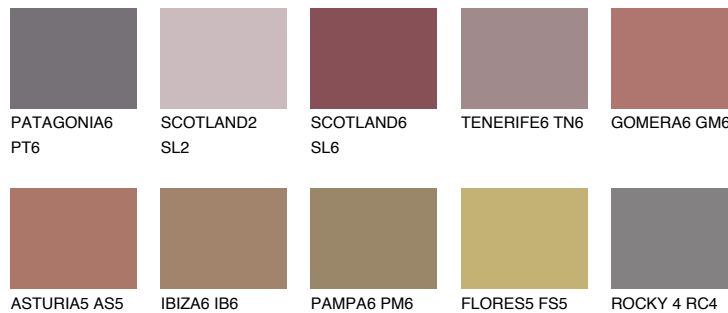

SCOTLAND5 SL5

16% **TSR** 23%

Супутній кольори

Кольори

INTENSE

Для отримання додаткової інформації про штукатурки і фарби перейдіть
за посиланням www.ceresit.com

www.ceresit.ua